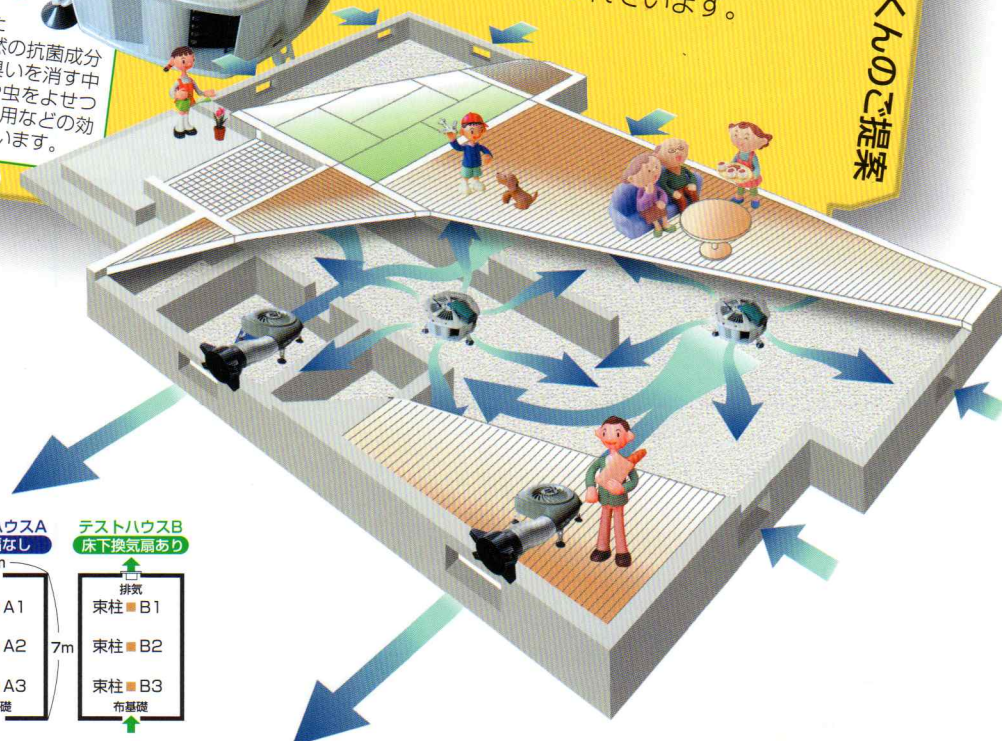

その
原因は？

**心配ご無用！
爽快くんが解決します。**

表紙の質問、ご覧になりましたか？
 チェックがひとつだけなら安心というわけ
 はありません。ひとつでもチェックがあると、
 それは住まいの危険信号なのです。

1

風通しが悪い現在の住宅

現在の住まいの床下は基礎に囲まれ、風が
 通りにくく、湿気が停滞しやすい構造といえ
 ます。ふだん見ることのない床下は、約3年
 から5年ほどで水まわりの床下から、カビや
 腐朽菌、さらにはシロアリ・ダニや不快害虫
 までも繁殖するケースが多く報告されていま
 す。このような状態になる前に、計画的に床
 下を換気し、シロアリ・ダニが繁殖しにくい
 環境をつくるのが住まいにとってたいせつ
 なことなのです。

シロアリに喰われたため、なくなった土台 (築7年/軽量鉄骨構造)

ダニ

繁殖したシロアリ

こうした、見えない床下の問題を解決して
 くれるのが、床下換気システム「爽快くん」
 です。

2

床下換気がとても効果的です。

A カビや腐朽菌、害虫の発生を制御します。

住まいの大敵「湿気・結露」
 二・カビ・腐朽菌や害虫を発生
 ツチンや洗面所などの水回りの
 湿気が多くカビや腐朽菌の温床
 ます。床下のよどんだ空気を活
 とで、カビ・腐朽菌や不快害虫
 せん。

強力なサポート役。

■ 6方向強力攪拌型 SF-206

床下のよどんだ空気を強力にかくはんすることで、空気の流れを活発にします。排気型換気扇の強力なサポート役としておつかいください。また、標準装備のフィトンチッドは中和消臭作用、抗菌作用、防虫作用の効果があるといわれています。

標準装備の フィトンチッドとは

樹木が自分を守るために発散させる天然の抗菌成分で、その芳香には臭いを消す中和消臭作用・カビや虫をよせつけない抗菌・防虫作用などの効果があるといわれています。

2) その対策には

は、床下にダ
させます。キ
床下はとくに
といわれてい
発に動かすこ
をよせついま

の含水率が高
化させます。
を下げ、建物

族の健康への
クハウス症候
まざまな病気
ホルムアルデ
だといわれて
屋外へ排出す

3) 爽快くんの提案

含水率 (%) 《テストハウスにおける床下束柱木材含水率比較》

ブロー型強力換気タイプ

爽快くんスペシャル