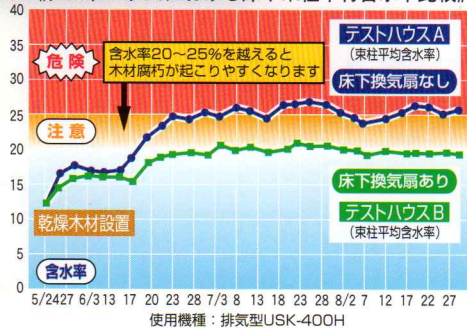

2) その対策には

は、床下にダ
させます。キ
床下はとくに
といわれてい
発に動かすこ
をよせついま

の含水率が高
化させます。
を下げ、建物

族の健康への
クハウス症候
まざまな病気
ホルムアルデ
だといわれて
屋外へ排出す

3) 爽快くんの提案

含水率 (%) 《テストハウスにおける床下束柱木材含水率比較》

ブロー型強力換気タイプ

爽快くんスペシャル